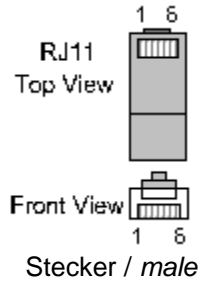

SCHWARZBECK MESS - ELEKTRONIK

An der Klinge 29 D-69250 Schönau Tel.: 06228/1001 Fax.: (49)6228/1003

Adapter für NTFM-Modelle Adapters for NTFM-types

RJ 11 (6 pin Western Modular)

Buchse / female